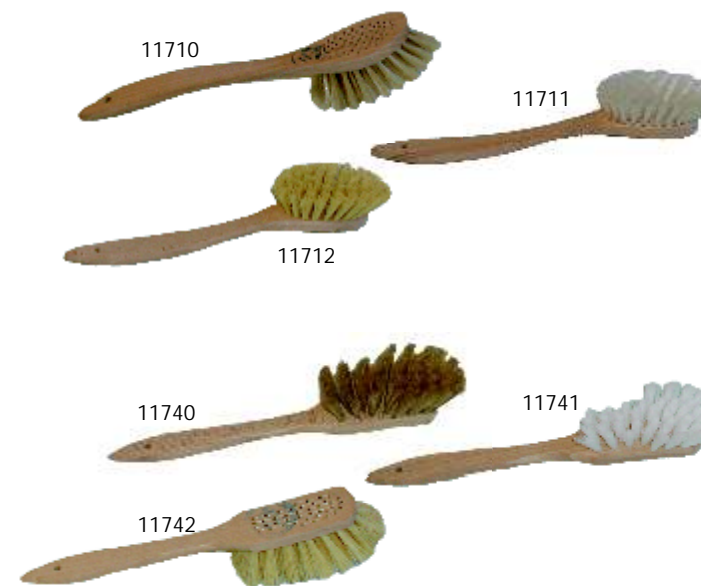

Besen & Bürsten

Teil 1

Tellerbürste, ovaler Bürstenkopf

Art.-Nr.	Material	EUR
11710	Borste	11,60
11711	Perlon	9,60
11712	Fibre	9,80