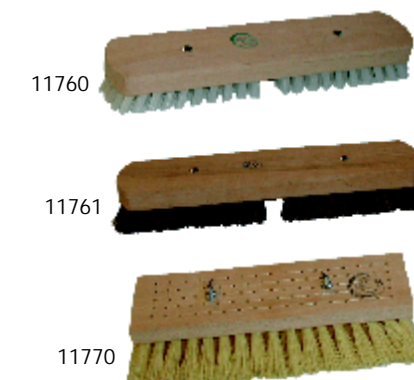

Bürsten für den Bau

Art.-Nr.	Ausführung, Material, Größe	EUR
11760	Dachstuhlbürste, Kunststoff, 38 x 8 cm	34,90
11761	Dachstuhlbürste, Piassava, 38 x 8 cm	37,90
11770	Teerschrubber mit Flügelschraube, 23 x 6,5 cm, Fibre, verdrahtet	19,80