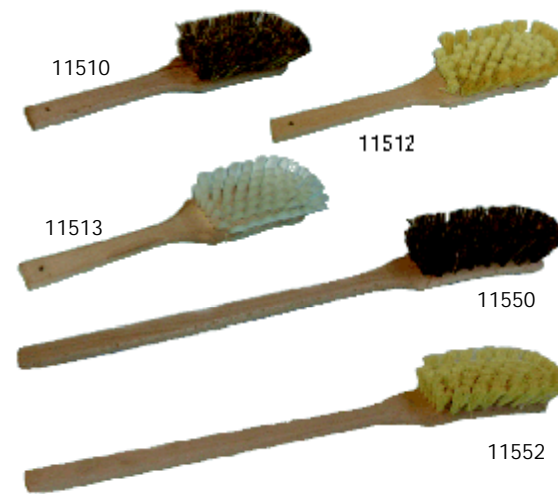

## Besen &amp; Bürsten

## Teil 1

## Stielbürste, mit Bart

Art.-Nr.	Ausführung	EUR
11510	27 cm, Union	11,00
11512	27 cm, Fibre	11,40
11513	27 cm, Perlon	10,50
11550	45 cm, Union	11,60
11552	45 cm, Fibre	11,90
11553	45 cm, Perlon	11,10