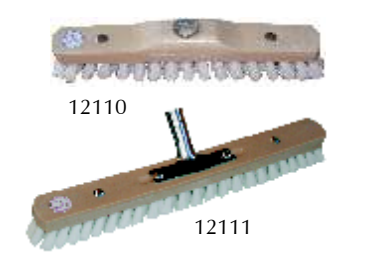

Art.-Nr.	Größe	EUR	Art.-Nr.	Größe	EUR
16000	2	12,20	16001	4	13,40
16002	6	17,50	16003	8	21,20
16004	10	30,50	16005	12	36,50
16006	14	45,00			

**Besen & Bürsten****Teil 2****Hygiene-Kunststoff-Artikel**

Unsere Hygiene-Artikel sind aus Kunststoff gefertigt. Die Borsten bestehen aus strapazierfähigem Perlon.

Besen, Kunststoff mit Gewinde, 30 cm

12082	PVC-Borste, rot	19,50
12083	PVC-Borste, grün	19,50

**Schrubber, Perlonbesatz, mit Bart**

12100	4-Loch, ohne Deckel	17,80
-------	---------------------	-------

**Wischer, 4-rhg.**

12110	Perlonbesatz mit Schraubgewinde, 28 cm	21,80
12111	Perlonbesatz mit Stielhalter, 40 cm	26,90
12113	4-Loch, Perlon-Besatz, 40 cm	24,70

**Stielbürsten Perlonbesatz, mit Bart**

12120	kurzer Stiel, breite Form	13,00
12121	langer Stiel, schmale Form	12,10
12122	langer Stiel, breite Form	15,40
12123	kurzer Stiel, schmale Form weißer Kunststoffkörper, Nylonborste	5,90