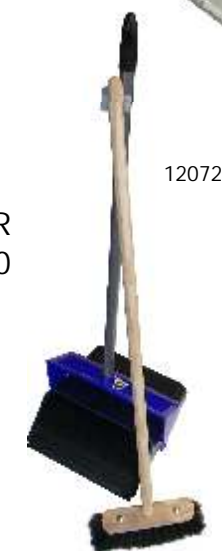

Fegeset, lange Standausführung, 90cm. Set bestehend aus Kunststoffkehrblech mit Verschluss und langstielligen Kehrbesen, 17cm, Rosshaarmischung.

Art.-Nr.	Bezeichnung/Größe	EUR
12072	Fegeset	20,50