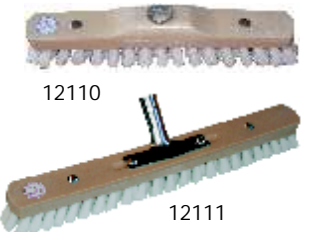

### Teil 2

Hygiene-Kunststoff-Artikel

Unsere Hygiene-Artikel sind aus Kunststoff gefertigt. Die Borsten bestehen aus strapazierfähigem Perlon.

Besen, Kunststoff mit Gewinde, 30 cm

12082	PVC-Borste, rot	19,50
12083	PVC-Borste, grün	19,50

Schrubber, Perlonbesatz, mit Bart

12100	4-Loch, ohne Deckel	17,80
-------	---------------------	-------

Wischer, 4-rhg.

12110	Perlonbesatz mit Schraubgewinde, 28 cm	21,80
12111	Perlonbesatz mit Stielhalter, 40 cm	26,90
12113	4-Loch, Perlon-Besatz, 40 cm	24,70

Stielbürsten Perlonbesatz, mit Bart

12120	kurzer Stiel, breite Form	13,00
12121	langer Stiel, schmale Form	12,10
12122	langer Stiel, breite Form	15,40
12123	kurzer Stiel, schmale Form weißer Kunststoffkörper, Nylonborste	5,90