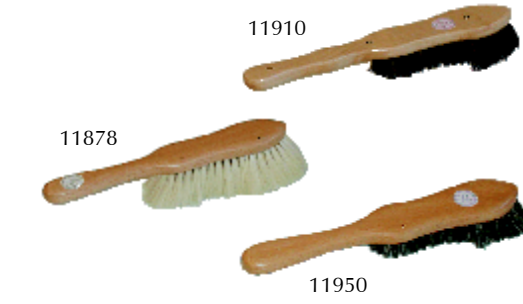

**Besen & Bürsten****Teil 2****Verschiedene Bürsten für Haushalt und Gewerbe**

Art.-Nr.	Beschreibung	EUR
11850	Staubwedel mit Stiel, 2-teilig, ca. 80 cm, helles Rosshaar	27,00
11860	Gardinenhandfeger, langer Stiel, 2-teilig, helles Rosshaar, 65 cm, lackiert	24,40
11870	Staubpinsel, einseitig, Borste	11,70
11871	Staubpinsel, doppelseitig, Borste-/reines, dunkles Roßhaar	14,10
11877	Friseur-Nackepinsel (o. Abb.)	10,30
11872	Tastaturbürste, lackiert, helle Borste	11,00
11880	Schrankbesen, Länge: ca. 140 cm, 2tlg., Rosshaar	28,80
11885	Halbmond, Rosshaar, mit kurzem Stiel, ca. 40cm	25,20
11890	Kleiderbürste, Rosshaar, lackiert	26,10
11895	Spinnkopf, Rosshaar, Rundkopf mit Gewindeeinsatz	30,10

**Rückenbadebürste mit Stiel, Stiellänge: ca. 40 cm**

11900	Borste	24,90
11901	Perlon	20,90
11902	Fibre	22,00

**Verschiedene Bürsten, lackiert, ca. 30 cm**

11910	Teppichbürste, Cocos	16,00
11950	Polsterbürste, Rosshaar	20,40
11878	Anzugbürste, weiche, helle Borste	19,80

**Tapezierbürste**

11990	schmale Form, Perlon	19,90
11992	schmale Form, Roßhaar	19,90

**Besen & Bürsten****Teil 2****Pinsel**

Maler-Ringpinsel aus Blindenfertigung,
reine chinesische Chunkingborste mit echtem Fadenvorband, einzeln in Folie verschweißt.