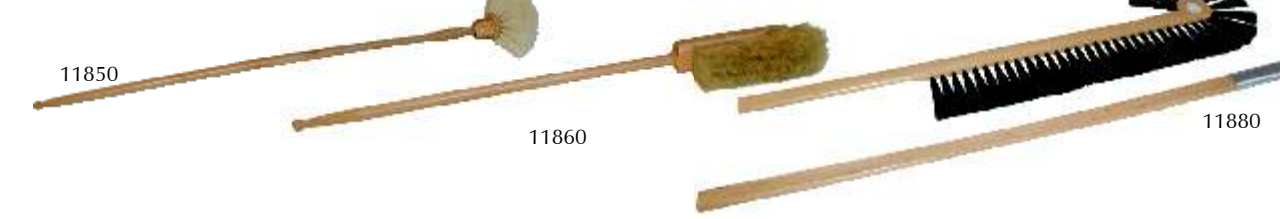

**Besen & Bürsten****Teil 2****Verschiedene Bürsten für Haushalt und Gewerbe**

Art.-Nr.	Beschreibung	EUR
11850	Staubwedel mit Stiel, 2-teilig, ca. 80 cm, helles Rosshaar	27,00
11860	Gardinenhandfeger, langer Stiel, 2-teilig, helles Rosshaar, 65 cm, lackiert	24,40
11870	Staubpinsel, einseitig, Borste	11,70
11871	Staubpinsel, doppelseitig, Borste-/reines, dunkles Roßhaar	14,10
11877	Friseur-Nackepinsel (o. Abb.)	10,30
11872	Tastaturbürste, lackiert, helle Borste	11,00
11880	Schrankbesen, Länge: ca. 140 cm, 2tlg., Rosshaar	28,80
11885	Halbmond, Rosshaar, mit kurzem Stiel, ca. 40cm	25,20
11890	Kleiderbürste, Rosshaar, lackiert	26,10
11895	Spinnkopf, Rosshaar, Rundkopf mit Gewindeeinsatz	30,10

**Rückenbadebürste mit Stiel, Stiellänge: ca. 40 cm**

11900	Borste	24,90
11901	Perlon	20,90
11902	Fibre	22,00

**Verschiedene Bürsten, lackiert, ca. 30 cm**

11910	Teppichbürste, Cocos	16,00
11950	Polsterbürste, Rosshaar	20,40
11878	Anzugbürste, weiche, helle Borste	19,80

**Tapezierbürste**

11990	schmale Form, Perlon	19,90
11992	schmale Form, Roßhaar	19,90

**Besen & Bürsten****Teil 2****Pinsel**

Maler-Ringpinsel aus Blindenfertigung,
reine chinesische Chunkingborste mit echtem Fadenvorband, einzeln in Folie verschweißt.

Art.-Nr.	Größe	EUR
12000	30 cm	17,90
12001	40 cm	21,60
12002	50 cm	25,00

Roßhaarbesen mit Deckel, Saalbesen für feine Böden und den Innenbereich

Art.-Nr.	Größe	EUR
12010	30 cm	33,50
12011	40 cm	39,00
12012	50 cm	43,60
12013	60 cm	48,60