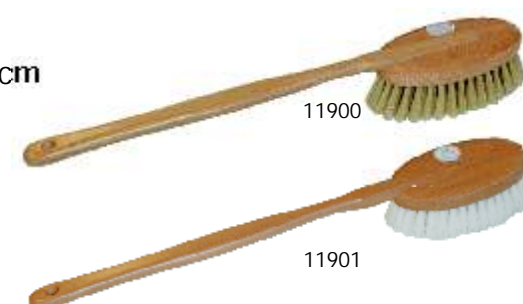

### Besen & Bürsten

### Teil 2

Verschiedene Bürsten für Haushalt und Gewerbe

Art.-Nr.	Beschreibung	EUR
11850	Staubwedel mit Stiel, 2-teilig, ca. 80 cm, helles Rosshaar	27,00
11860	Gardinenhandfeger, langer Stiel, 2-teilig, helles Rosshaar, 65 cm, lackiert	24,40
11870	Staubpinsel, einseitig, Borste	11,70
11871	Staubpinsel, doppelseitig, Borste-/Ziegenhaar	14,10
11877	Friseur-Nackenpinsel (o. Abb.)	10,30
11872	Tastaturbürste, lackiert, helle Borste	11,00
11880	Schrankbesen, Länge: ca. 140 cm, 2tlg., Rosshaar	28,80
11885	Halbmond, Rosshaar, mit kurzem Stiel, ca. 40cm	25,20
11890	Kleiderbürste, Rosshaar, lackiert	26,10
11895	Spinnkopf, Rosshaar, Rundkopf mit Gewindeeinsatz	30,10

Rückenbadebürste mit Stiel, Stiellänge: ca. 40 cm

11900	Borste	24,90
11901	Perlon	20,90
11902	Fibre	22,00

Verschiedene Bürsten, lackiert, ca. 30 cm

11910	Teppichbürste, Cocos	16,00
11950	Polsterbürste, Rosshaar	20,40
11878	Anzugbürste, weiche, helle Borste	19,80