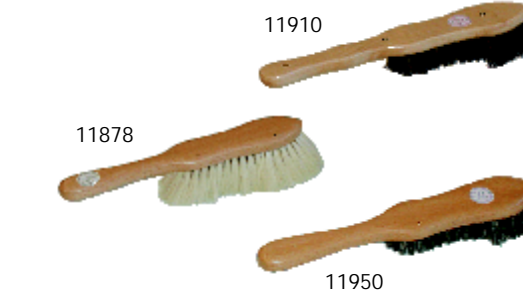

### Besen & Bürsten

### Teil 2

Verschiedene Bürsten für Haushalt und Gewerbe

Art.-Nr.	Beschreibung	EUR
11850	Staubwedel mit Stiel, 2-teilig, ca. 80 cm, helles Rosshaar	27,00
11860	Gardinenhandfeger, langer Stiel, 2-teilig, helles Rosshaar, 65 cm, lackiert	24,40
11870	Staubpinsel, einseitig, Borste	11,70
11871	Staubpinsel, doppelseitig, Borste-/Ziegenhaar	14,10
11877	Friseur-Nackenpinsel (o. Abb.)	10,30
11872	Tastaturbürste, lackiert, helle Borste	11,00
11880	Schrankbesen, Länge: ca. 140 cm, 2tlg., Rosshaar	28,80
11885	Halbmond, Rosshaar, mit kurzem Stiel, ca. 40cm	25,20
11890	Kleiderbürste, Rosshaar, lackiert	26,10
11895	Spinnkopf, Rosshaar, Rundkopf mit Gewindeeinsatz	30,10

Rückenbadebürste mit Stiel, Stiellänge: ca. 40 cm

11900	Borste	24,90
11901	Perlon	20,90
11902	Fibre	22,00

Verschiedene Bürsten, lackiert, ca. 30 cm

11910	Teppichbürste, Cocos	16,00
11950	Polsterbürste, Rosshaar	20,40
11878	Anzugbürste, weiche, helle Borste	19,80