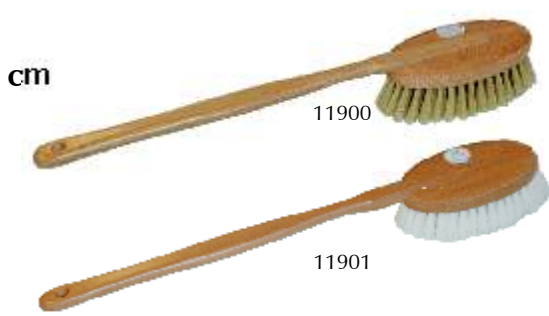

**Besen & Bürsten****Teil 2****Verschiedene Bürsten für Haushalt und Gewerbe**

Art.-Nr.	Beschreibung	EUR
11850	Staubwedel mit Stiel, 2-teilig, ca. 80 cm, helles Rosshaar	27,00
11860	Gardinenhandfeger, langer Stiel, 2-teilig, helles Rosshaar, 65 cm, lackiert	24,40
11870	Staubpinsel, einseitig, Borste	11,70
11871	Staubpinsel, doppelseitig, Borste-/reines, dunkles Roßhaar	14,10
11877	Friseur-Nackepinsel (o. Abb.)	10,30
11872	Tastaturbürste, lackiert, helle Borste	11,00
11880	Schrankbesen, Länge: ca. 140 cm, 2tlg., Rosshaar	28,80
11885	Halbmond, Rosshaar, mit kurzem Stiel, ca. 40cm	25,20
11890	Kleiderbürste, Rosshaar, lackiert	26,10
11895	Spinnkopf, Rosshaar, Rundkopf mit Gewindeeinsatz	30,10

**Rückenbadebürste mit Stiel, Stiellänge: ca. 40 cm**

11900	Borste	24,90
11901	Perlon	20,90
11902	Fibre	22,00

**Verschiedene Bürsten, lackiert, ca. 30 cm**

11910	Teppichbürste, Cocos	16,00
11950	Polsterbürste, Rosshaar	20,40
11878	Anzugbürste, weiche, helle Borste	19,80

**Tapezierbürste**

11990	schmale Form, Perlon	19,90
11992	schmale Form, Roßhaar	19,90

**Besen & Bürsten****Teil 2****Pinsel**

Maler-Ringpinsel aus Blindenfertigung,
reine chinesische Chunkingborste mit echtem Fadenvorband, einzeln in Folie verschweißt.