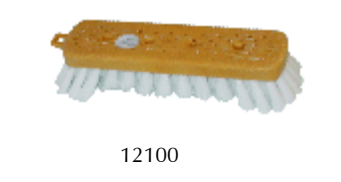

Schrubber, Perlonbesatz, mit Bart

12100	4-Loch, ohne Deckel	17,80