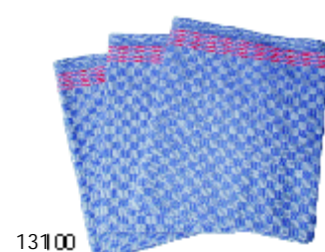

Arbeitshandtücher

Nr.	Ausführung	EUR
13100	blau, Baumwolle, ca. 50 x 80 cm	8,00
13101	weiß, Baumwolle, ca. 50 x 70 cm	7,70
13103	blau/grau, kariert, Frottee, ca. 50 x 80 cm	10,80

13100