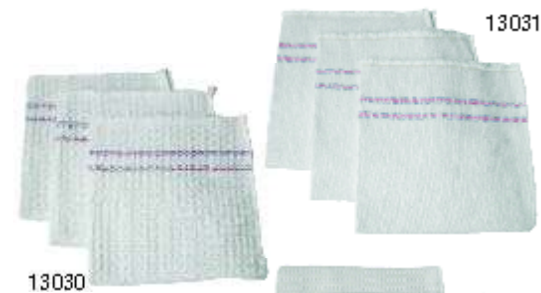

Blinden-Webwaren

Teil 2

Reinigungs- und Gebrauchstextilien

Scheuertücher (Aufnehmer)

Nr.	Größe, Art	EUR
13000	ca. 50 x 60 cm, Waffel	4,30
13001	ca. 50 x 60 cm, glatt	4,30
13020	ca. 50 x 80 cm, Waffel	5,40
13021	ca. 50 x 80 cm, glatt	5,40

13000

13031

13030

Tafel-Spültücher

Nr.	Größe, Art	EUR
13030	ca. 40 x 40 cm, Waffel	3,20
13031	ca. 40 x 40 cm, glatt	3,20
13032	ca. 40 x 40 cm, Netz	3,20

13001

Staubtücher

Nr.	Ausführung	EUR
13050	Staub-Poliertuch, ca. 40 x 35 cm	5,00
13051	Staub-Poliertuch, ca. 50 x 40 cm	6,00