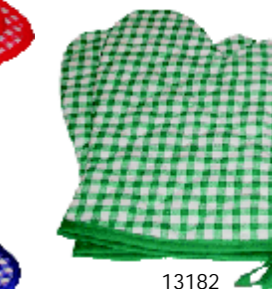

13171

13182

Duftsäckchen

Angenehme Frische in Bad & WC sowie auf Reisen in Bus und Pkw. Die Duftsäckchen erhalten Sie in verschiedenen Duftnoten und Farben (weiß, blau und rot). Bitte teilen Sie uns Ihre Wunschfarbe mit! Aromaverpackt im Gleitverschlußbeutel für nur

EUR 12,00

Nr.	Ausführung	Nr.	Ausführung
19100	Lemone	19101	Vanille
19102	Oriental	19103	Orange
19104	Zimt	19106	Lavendel