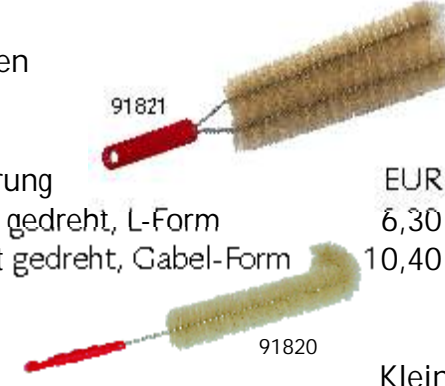

Nr.	Größe	EUR
97150	20 mm	2,40
97151	25 mm	2,60
97152	40 mm	3,20
97153	50 mm	4,10
97154	60 mm	6,40
97155	75 mm	9,00

Lötlwasserpinsel,
reine Borste, in Blechhülse

Nr.	Größe	EUR
97551	15 mm	1,65
97552	20 mm	1,99

Nr.	Größe	EUR
97350	3 x 10 cm	6,80
97351	3 x 12 cm	9,40
97352	4 x 14 cm	11,60

Malerabstauber, 3rhg.,
reine China-Borste, Holzkl.unlack.

Nr.	EUR
98000	6,00

Heizkörperbürsten
reine Borste

Nr.	Ausführung	EUR
91820	einfach gedreht, L-Form	6,30
91821	doppelt gedreht, Gabel-Form	10,40

Maler-Farbroller, mit 8mm-Steckbügel,
Polyester-Walze, leicht gepolstert,
ca. 15cm Kunststoff-Griff

Nr.	Größe	EUR
97600	20 cm Polyesterwalze	12,90
97601	27 cm Polyesterwalze	15,50

Nr.	Größe	EUR
97620	10 cm Polyacrylwalze	6,95
97621	15 cm Polyacrylwalze	8,20
97640	10 cm Ersatz-Walze, 10er-P.	20,00
97641	15 cm Ersatz-Walze, 10er-P.	36,50