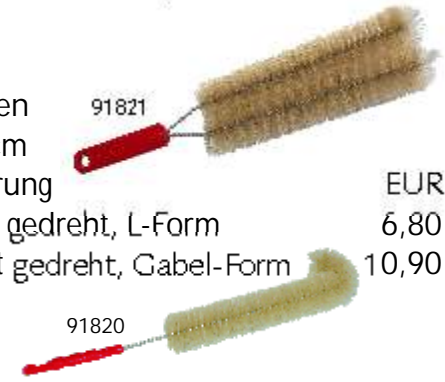

Lötwasserpinsel,
graue Chinaborste,
in Blechhülsen

Nr.	Größe	EUR
97551	15 mm	1,75
97552	20 mm	2,10

Flachpinsel, unlack. Holzstiel,
Weißblechzwinge, helle Borste

Nr.	Größe	EUR
97250	12 mm, 1/2 "	2,00
97251	20 mm, 3/4 "	2,10
97252	25 mm, 1 "	2,20
97253	40 mm	2,80
97254	50 mm	3,90
97255	60 mm	5,10
97256	75 mm	6,10

Papierkorb, Höhe ca. 30 cm, 18 l

Nr.	Ausführung	EUR
93615	Kunststoff, farblich sortiert	13,50

Zusatzartikel

Flächenstreicher, Kunststoffkörper-u. griff, reine
China-Borste, Blechzwinge, mit Eimerhaken

Nr.	Größe	EUR
97350	3 x 10 cm	7,30
97351	3 x 12 cm	9,90
97352	4 x 14 cm	12,40

Malerabstauber, 3rhg.,
reine, helle Borste, Holzkl.unlack.

Nr.	EUR
98000	6,40

Heizkörperbürsten
reine Borste, 38 cm

Nr.	Ausführung	EUR
91820	einfach gedreht, L-Form	6,80
91821	doppelt gedreht, Gabel-Form	10,90

Maler-Farbroller, mit 8mm-Steckbügel,
Polyester-Walze, leicht gepolstert,
ca. 15cm Kunststoff-Griff

Nr.	Größe	EUR
97600	18 cm Polyesterwalze	14,10
97601	25 cm Polyesterwalze	17,00

Diverse Flaschenbürsten