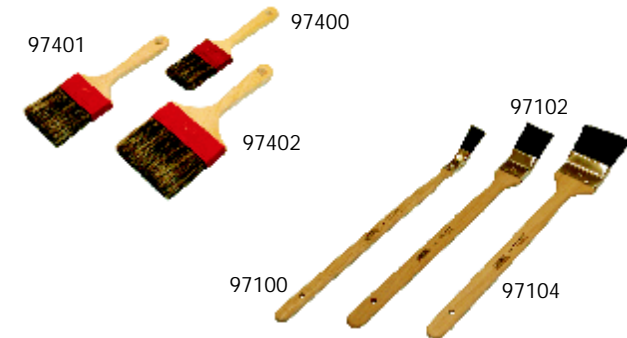

Zusatzartikel

Beizpinsel, reine China-Borste,
Kunststoff-Fassung, unlack. Holzstiel

Nr.	Größe	EUR
97400	50 mm	11,85
97401	70 mm	16,95
97402	100 mm	26,45

Heizkörperpinsel, gebogene Form,
reine schwarze China-Borste,
gute Qualität, Nickelzwinde

Nr.	Größe	EUR
97100	25 mm	3,20
97101	40 mm	3,90
97102	50 mm	4,80
97103	60 mm	6,35
97104	75 mm	8,10

Flachpinsel, unlack. Holzstiel,
Weißblechzwinde, helle Borste

Nr.	Größe	EUR
97250	12 mm	1,80
97251	20 mm	2,00
97252	25 mm	2,10
97253	40 mm	2,40
97254	50 mm	3,10
97255	60 mm	4,15
97256	75 mm	5,30

Strichzieher, runder langer, lack.
Holzstiel, flacher Kopf, Blechzwinde

Nr.	Größe	EUR
97300	2	1,00
97301	4	1,15
97302	6	1,30
97303	8	1,40
97304	10	1,50
97305	12	1,60
97306	14	1,80
97307	16	2,10

Lackierpinsel, flach, lackierter
Holzstiel, reine China-Borste