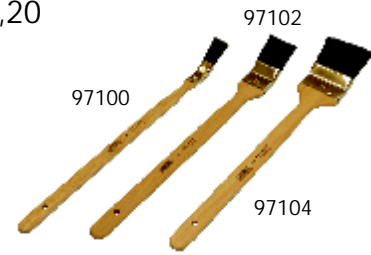

Zusatzartikel

Beizpinsel, reine China-Borste,
Kunststoff-Fassung, unlack. Holzstiel

Nr.	Größe	EUR
97400	50 mm	12,10
97401	70 mm	17,50
97402	100 mm	28,20

Benzinwaschpinsel,
Kunststofffassung, helle Borsten,
kurzschlussicher

Nr.	Größe	EUR
97050	2	4,10
97051	4	5,20
97052	6	6,50
97053	8	7,50
97054	10	8,90
97055	12	11,10
97056	14	14,20

Heizkörperpinsel, gebogene Form,
wertige schwarze Borstenmischung,
gute Qualität, Nickelzwinge

Nr.	Größe	EUR
97100	25 mm	4,40
97101	40 mm	5,50
97102	50 mm	6,70
97103	60 mm	8,60
97104	75 mm	10,20

Strichzieher, runder langer, lack.
Holzstiel, flacher Kopf, Blechzwinge,
ca. 30 cm

Nr.	Größe	EUR
97300	2	1,10
97301	4	1,40
97302	6	1,50
97303	8	2,00
97304	10	2,20
97305	12	2,30
97306	14	2,50
97307	16	2,80
97308	18	3,30
97309	20	3,70
97310	22	4,20
97311	24	4,60

Lackierpinsel, Kunststoff-/Holzstiel,
flach, Messing-/Nickelzwinge, sehr
gute schwarze Borstenmischung

Nr.	Größe	EUR
97151	25 mm	3,60
97152	40 mm	5,10
97153	50 mm	7,20
97154	60 mm	8,90
97155	75 mm	12,40