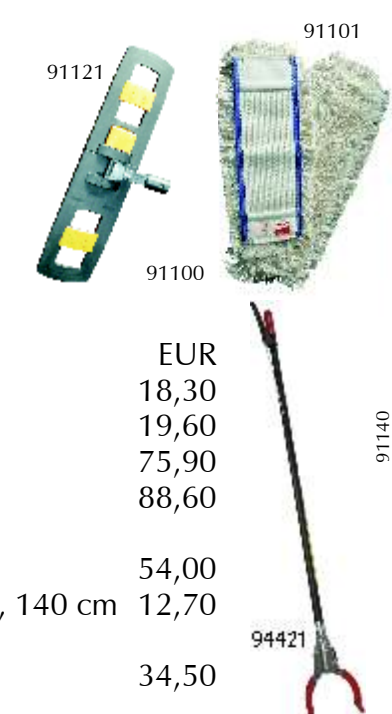

94588

94589

94590

94620

94621

94622

94620

94622

94700

94702

**Handwaschbürsten**

94700	doppelseitig, Borste, lack. Holzkörper	3,75
94701	doppelseitig, Perlon, lack. Holzkörper	3,60
94702	doppelseitig, Perlon, Kunststoffkörper	3,30
94710	Ärztewaschbürste, einseitig, Naturborste, kochfest	6,70

Wischmop-Serie

Nr.	Ausführung, Größe	EUR
91100	Tuft-Mop ca. 40 cm, für glatte Böden	18,30
91101	Tuft-Mop ca. 50 cm, für glatte Böden	19,60
91120	Sprinthalter, Kunststoff, für Tuft-Mop 40 cm	75,90
91121	Sprinthalter, Kunststoff, für Tuft-Mop 50 cm	88,60
91122	Klappbares Bodenputzgerät, ca. 40 x 10,5 cm, stabile und einfache Handhabung (ohne Abb.)	54,00
91140	Mop-Stiel, passend für Bodenputzgerät, Aluminium, 140 cm	12,70
94421	Papierzange, 92 cm	34,50