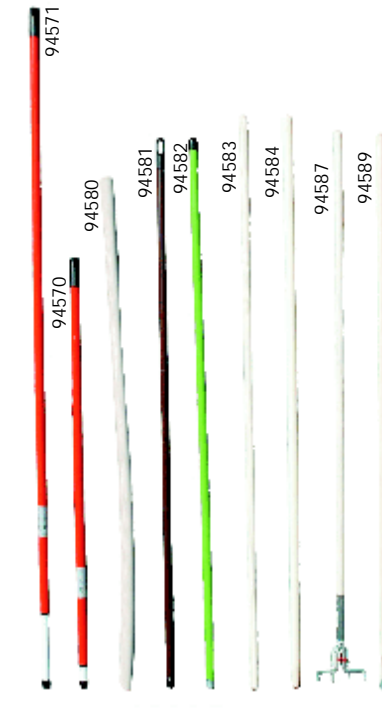

Nr.	Material	EUR
94100	Stahldraht-2rhg.	2,50
94101	V2A-2rhg.	6,20
94102	Messingdraht-2rhg.	4,20
94110	Stahldraht-3rhg.	3,20
94111	V2A-3rhg.	7,70
94112	Messingdraht-3rhg.	8,30
94120	Stahldraht-4rhg.	3,80
94121	V2A-4rhg.	8,40
94122	Messingdraht-4rhg.	8,90
94130	Stahldraht-5rhg.	4,10
94131	V2A-5rhg.	10,30
94132	Messingdraht-5rhg.	11,10

94520	Bayerische Form, Größe 3	18,80
94521	Holsteiner Form, flach	14,10
94522	Frankfurter Form, spitz	13,10
94540	Spaten mit T-Stiel, ca. 120 cm	46,50

94520

94521

94522

Rechen, Fächerbesen und Gummibesen

94530	Metall-Rechen mit Stiel, 16 Zinken	15,40
94550	Metall-Fächerbesen mit Stiel	14,80
94551	Kunststoff-Laubbesen mit Stiel, 21 Zinken, Breite: 37 cm	13,20
94552	Metall-Fächerbesen, verstellbar bis auf ca. 50cm, mit Stiel, 22 Zinken	21,20
94420	Gummibesen 33cm Rundborsten mit abnehmbarem Teleskopstiel ausziehbar auf 1,20m	24,50

15,40

14,80

13,20

21,20

24,50

94552

94530

94420

Zusatzartikel

Stiele und Stielhalter, verschiedene Ausführungen

Nr.	Ausführung, Größe	EUR
94571	Teleskopstiel, 24mm Dm., ausziehbar, 3 m	27,00
94570	Teleskopstiel, 24mm Dm., ausziehbar, 2 m	19,60
94580	Schaufelstiel, Esche, leicht geb., 130 cm	8,70
94581	Metallstiel, Kunststoffüberzug, 140 cm, mit Gew. und Aufhängekappe, 24 mm Durchmesser	6,40
94582	Holzstiel, Kunststoffüberzug, 140 cm, mit Gew. und Aufhängekappe, 24 mm Durchmesser	6,90
94583	Holzstiel, 140 cm, 24 mm Durchmesser	4,50
94584	Holzstiel, 140 cm, 28 mm Durchmesser	5,60
94586	Holzstiel, 160 cm, 28 mm Durchmesser	6,20
94587	Holzstiel mit Metallgreifer für das 4-Loch-System	14,90
94588	Teerschrubberstiel, Metall	14,50
94589	Holzstiel, m.Gew., 140cm, 24mm Durchm.	5,30
94590	Holzstiel, Kunststoff- überzug, 140cm/24mm, ohne Gew.	6,20
94620	Stielhalter, Metall mit Aussen-u. Innen- Gewinde, für 24mm-Stiel	2,30
94621	Stielhalter, Metall, mit Bügel	4,80
94622	Stielhalter, Metall für Teerschrubber	3,90