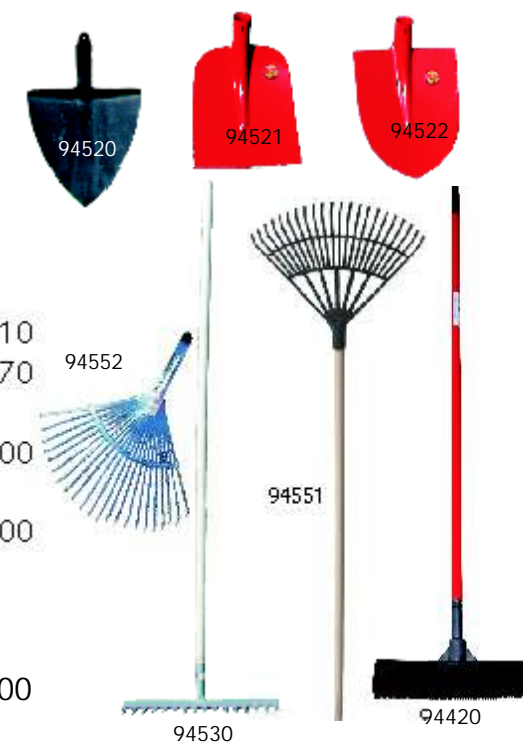

Zusatzartikel

Fensterleder, verschiedene Größen, Schwämme, Allzweck- und Maschinenputztücher

Nr.	Ausführung, Größe	EUR
94300	Fensterleder, ca. 30 x 40 cm	12,10
94301	Fensterleder, ca. 38 x 55 cm	20,40
94302	Fensterleder, ca. 60 x 80 cm	35,00
94305	Microfaser-Fenstertuch, 2-seitig, 40 x 35 cm Reinigungsseite aus 100% Microfaser, 3 Stück	13,50
93050	Microfasertuch aus 100% Polyester- Microfaser Vliesstoff	3,00
93051	Nachfüllbox Feucht-Reinigungstücher	15,95
93060	Schwammtücher, 5 Stück, farblich sortiert, extrem wasseraufnahmefähig, ca. 18x20 cm	7,30
93070	Vlies-Allzwecktücher, farblich sortiert, 5 Stück, saugstark u. griffstabil	6,90
93080	Kunstschwamm, 180x120x60 mm	3,60
93090	Maschinenputztücher-Vlies, 1 kg-Ware	10,90

Reisig- und Reisstrohbesen, verschiedene Ausführungen

94400	Reisigbesen, 3-fach gedrahtet, ohne Stiel	10,70
94410	Reisstrohbesen mit Stiel, ca. 130 cm, 5-Naht	11,00
94411	Reisstrohhandbrosse, ca. 40 cm, m. Holzgriff	7,90

Kehrschaufeln

94500	Blech emailliert, m. Gummilippe, farbl.sort.	8,40
94501	Metall, schwarz mit Holzgriff	6,90
94502	Kohleschaufel	7,30

Schaufelblätter, ölgehärtet

94520	Bayerische Form, Größe 3	30,00
94521	Holsteiner Form, flach	14,90
94522	Frankfurter Form, spitz	14,90
94540	Spaten mit T-Stiel, ca. 120 cm	48,90

Rechen, Fächerbesen und Gummibesen

94530	Metall-Rechen mit Stiel, 16 Zinken	16,10
94550	Metall-Fächerbesen mit Stiel	15,70
94551	Kunststoff-Laubbesen mit Stiel, 21 Zinken, Breite: 37 cm	16,00
94552	Metall-Fächerbesen, verstellbar bis auf ca. 50cm, mit Stiel, 22 Zinken	24,00
94420	Gummibesen 33cm Noppenborsten mit abnehmbarem Teleskopstiel, max. 1,20 m, ideal gegen trockenen + nassen Schmutz oder Haare!	24,00