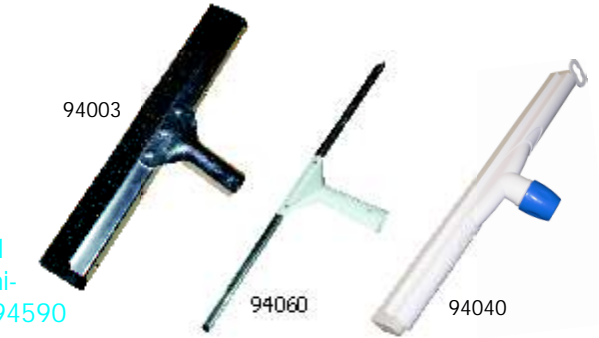

Zusatzartikel

Gummiwischer, stabile Metallausführung,
mit verstellbarer Stielhalterung (außer bei 75cm)
und dopp. Synthetik-Moosgummistreifen

Nr.	Größe	EUR
94000	ca. 30 cm	7,80
94001	ca. 45 cm	8,80
94002	ca. 55 cm	12,90
94003	ca. 75 cm	23,20

Passender Stiel
zu den Gummi-
wischern: Art. 94590